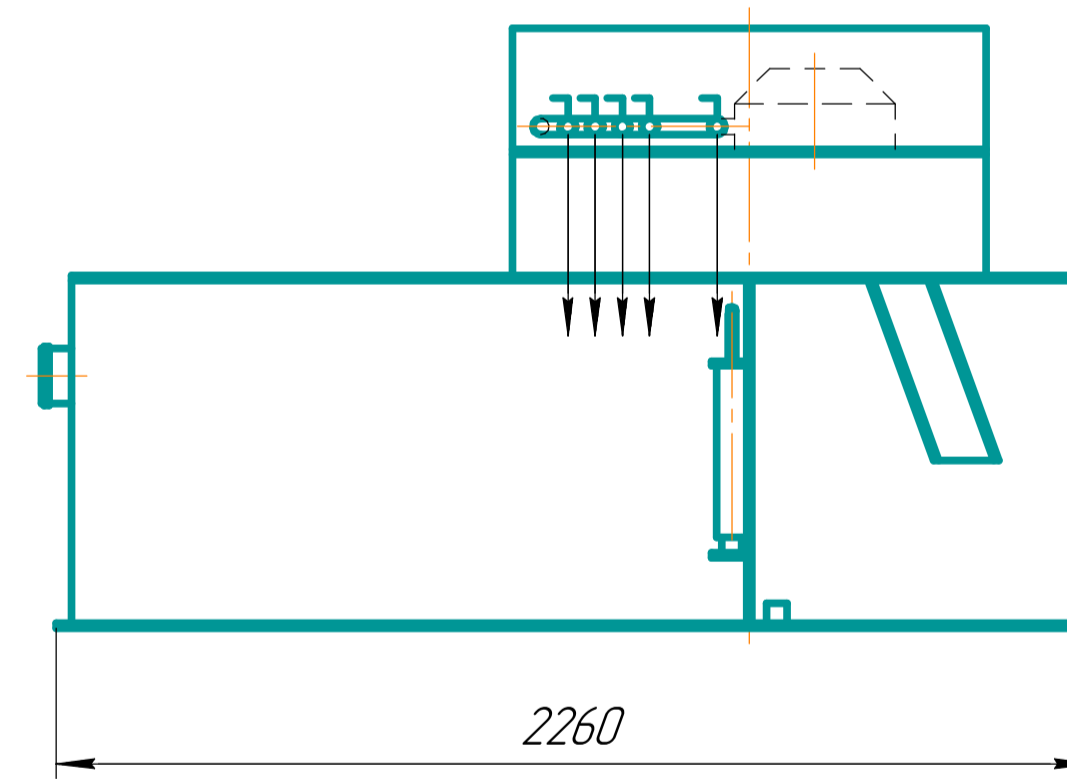

Вид спереди

В-В

Б-Б

Г-Г

Крышка условно не показана

А(1:4)

АЭРО 6 низкий корпус				Лист	Масса	Масштаб
Изм.	Лист	№ докум.	Подп.	Дата	170	1:15
Разраб.						
Проб.					Лист	Листов
Т.контр.						1
Н.контр.					Вид в разрезе	
Утв.					Копировал	