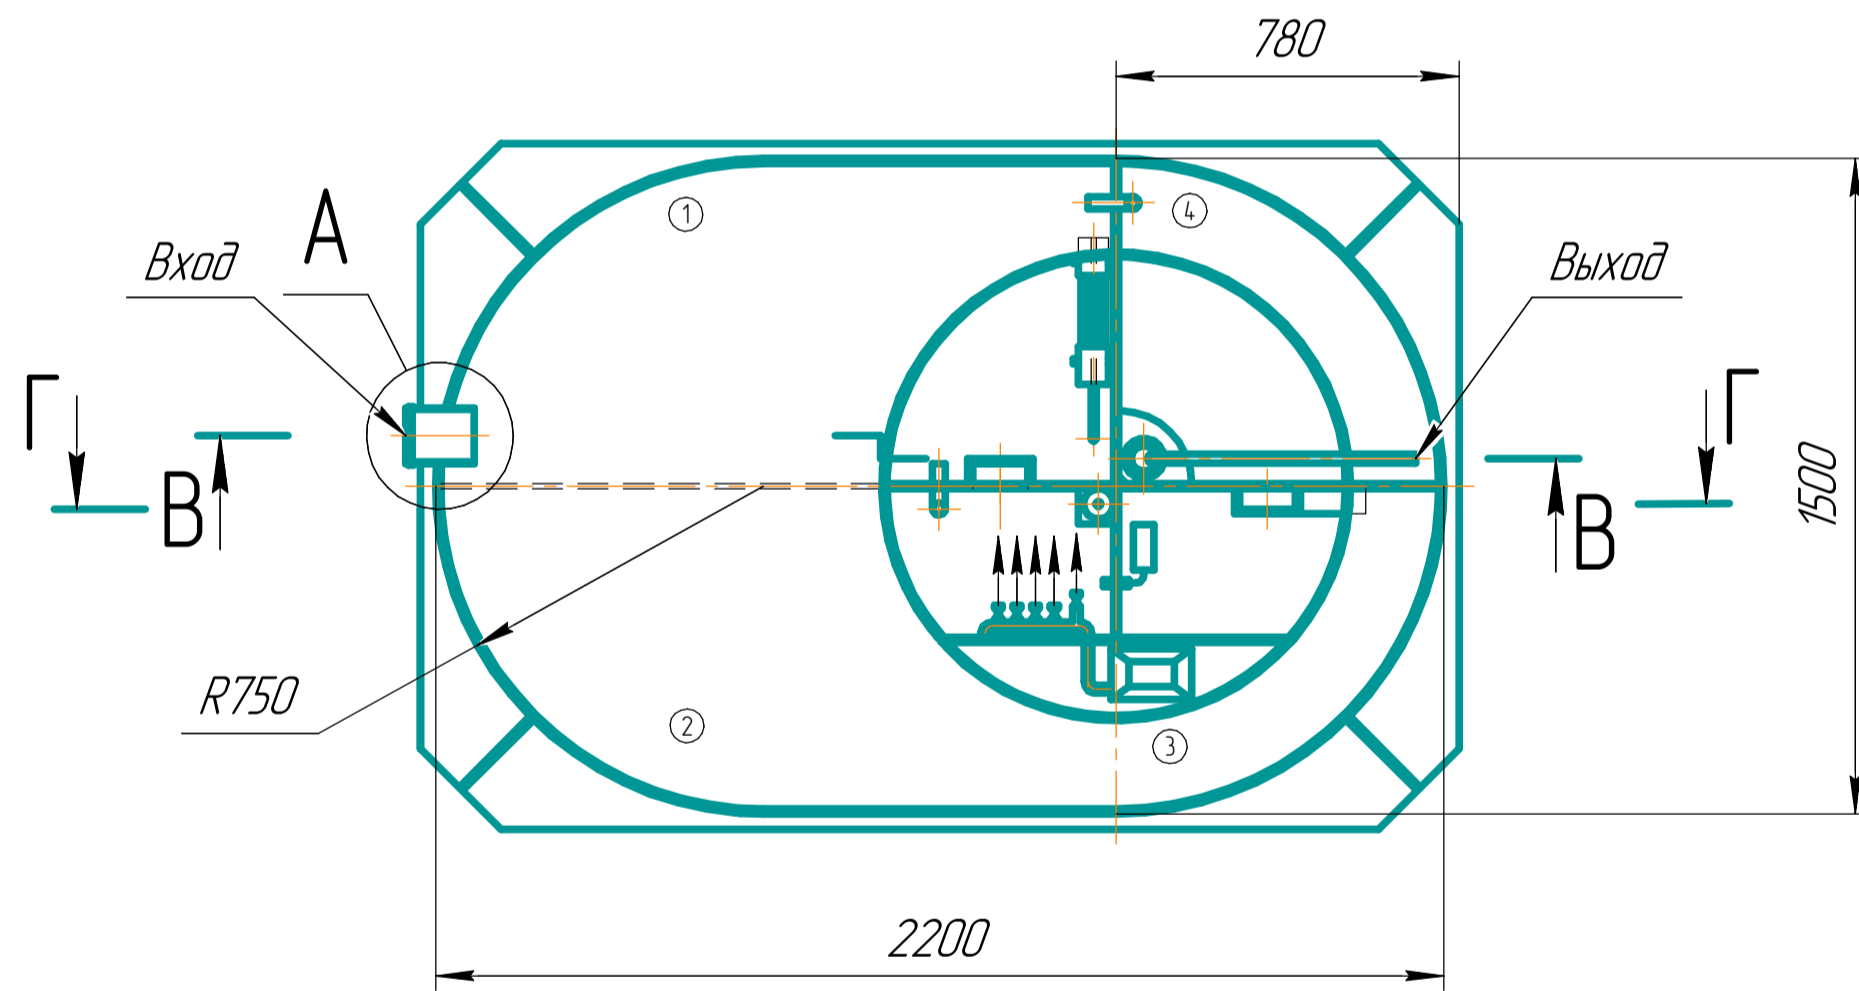

Вид спереди

В-В

Б-Б

Г-Г

Крышка условно не показана

А(1:4)

АЭРО 6 низкий корпус				Лист	Масса	Масштаб
Изм.	Лист	№ докум.	Подп.	Дата	170	1:15
Разраб.						
Проб.					Лист	Листов
Т.контр.						1
Н.контр.					Вид в разрезе	
Утв.					Копировал	